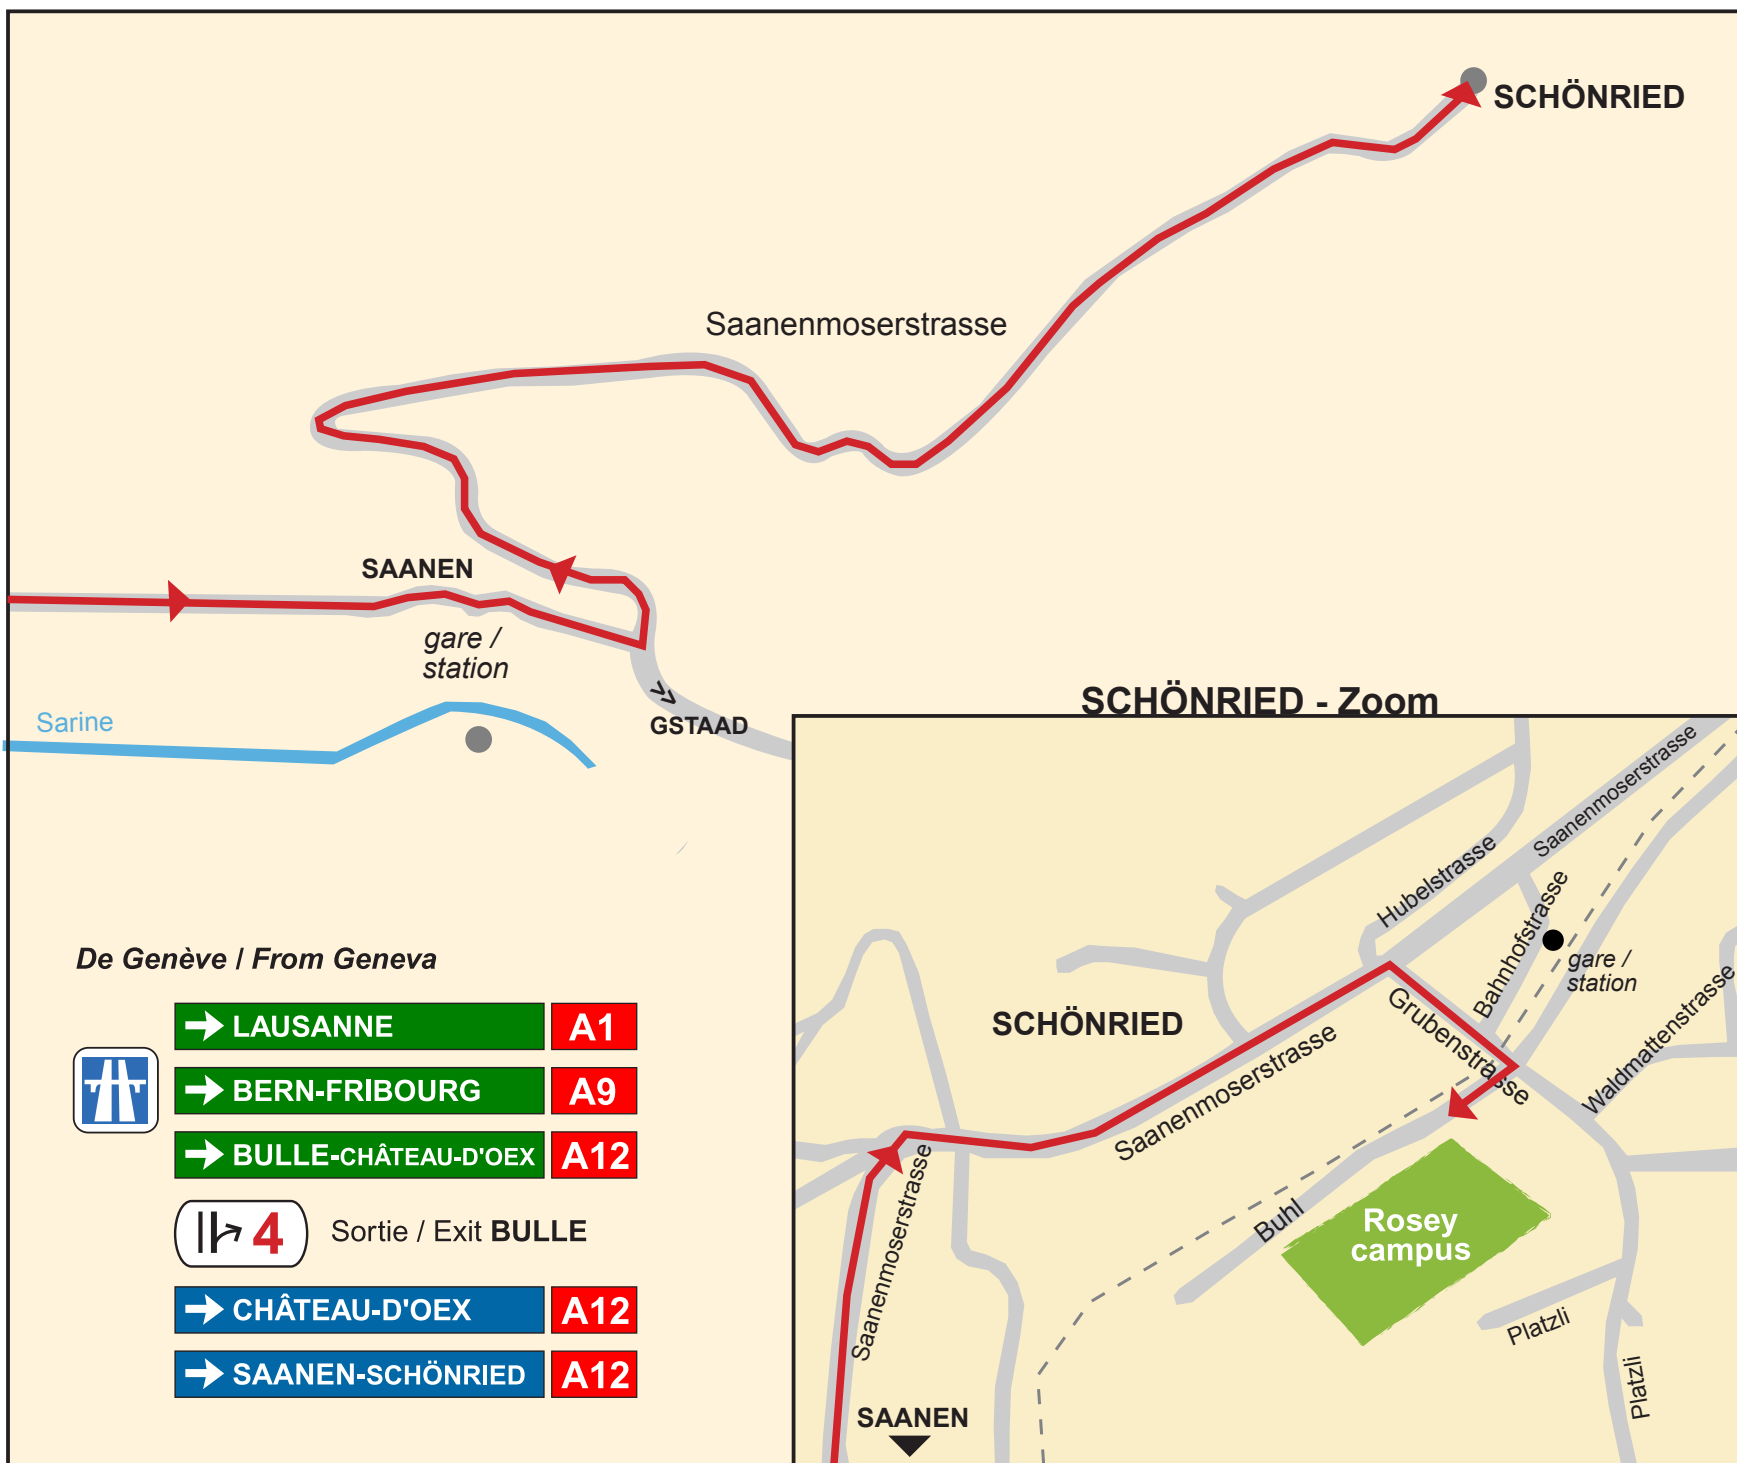

INSTITUT LE ROSEY
Chalet Meiteli
CH-3778 Schönried
Suisse

Tél. +41 33 748 05 00
Fax. +41 33 748 05 01

From Geneva (2hrs. driving)

Motorway **A1**
Dir. Lausanne

Motorway **A9**
Dir. Bern-Fribourg

Motorway **A12**
Dir. Bulle-Château-d'Oex

Exit 4, Bulle
Dir. Château-d'Oex and then Dir.
Saanen-Schönried

De Genève (2h00 en voiture)

Autoroute **A1**
Dir. Lausanne

Autoroute **A9**
Dir. Bern-Fribourg

Autoroute **A12**
Dir. Bulle-Château-d'Oex

Sortie 4, Bulle
Dir. Château-d'Oex et après Dir.
Saanen-Schönried