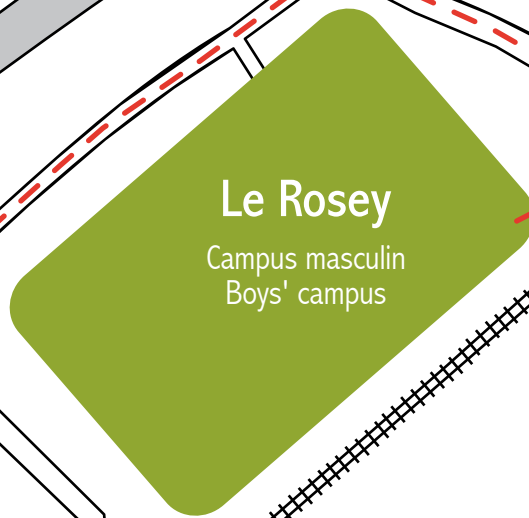

INSTITUT LE ROSEY

Château du Rosey,
CH-1180 Rolle,
Suisse

Tél. +41 21 822 55 00

Fax. +41 21 822 55 55

GENÈVE ←

→ LAUSANNE

Le Rosey
Campus masculin
Boys' campus

La Combe
Campus féminin
Girls' campus

ROLLE

Lac / Lake