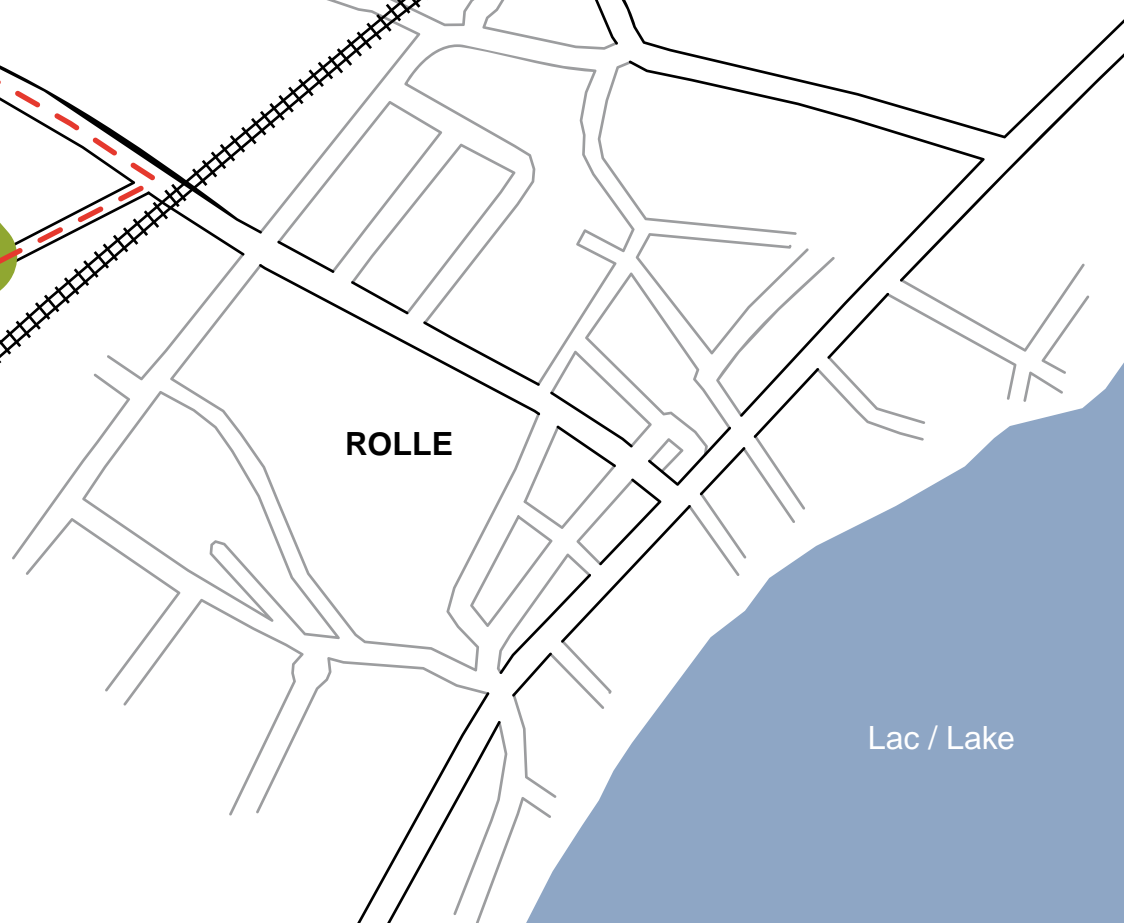

INSTITUT LE ROSEY

Château du Rosey,
CH-1180 Rolle,
Suisse

Tél. +41 21 822 55 00

Fax. +41 21 822 55 55

GENÈVE ←

→ LAUSANNE

Le Rosey
Campus masculin
Boys' campus

La Combe
Campus féminin
Girls' campus

ROLLE

Lac / Lake